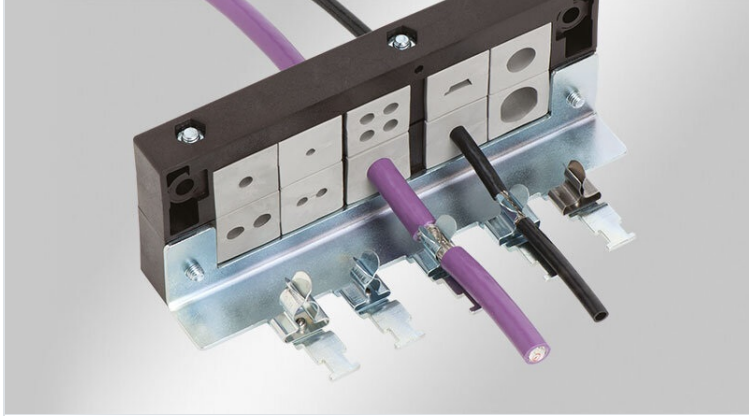

KEL-EMC kablo tutucuları

kablo girişlerinde EMC yönlendirme

RoHS
compliant

REACH
COMPLIANCE

Made in
Germany

Kablo girişlerindeki oluşan arızaları yönlendirme amaçlı kullanılır. Kabloların mantosundan sızdırmazlık sağlar ve gerilme azaltılır. Ekranların teması pano/kutuların iç kısmında gerçekleşir. Böylelikle şartlara uygun iki uygulama birbirinden ayrılır.

EMC çerçevelerin donatılması 16 mm'ye kadar olan EMC ekranlama klemensleri ile yapılır. Klemens çapları müşteri isteğine göre kısa sürede temin edilir. Çerçevelerde M5 ve M6 bağlantıları mevcut.

Teknik datalar

Malzeme	Çelik, galvanik çinko kaplama Paslanmaz Çelik
Özellikler	titreşime dayanıklıdır
Montaj şekli	Civata

Avantajlar

- Geniş temas alanına sahip - özellikle boyalı yüzeyler için çok uygun
- Kablo giriş çerçeveleri ile kullanılır
- Kabloda sadece gerilmeyi azaltmak için, yani klemenssiz de sipariş edilebilir
- Örgülü band veya PE-kabloları için M6 bağlantısı (KEL-EMC-Z)
- Doğrudan, kolay ve hızlı temas
- Yer tasarrufu. İki sıra kullanıldığında 10 kablo'ya kadar
- EMC rakorları yerine kullanılır, soketli kablolara da uygun

Ürün tipleri ve boyutları

KEL-EMC-Z 24|5

Sipariş No.	36527	Genişlik	56 mm
EAN	4251269303	Yükseklik	28 mm
	074	Montaj	28 mm
Paket içi miktarı	1	yüksekliği	
Klemens adet sayısı	5	Delikler	M5 / M6
Kablo adet sayısı	5	Çivata delik adetleri	2
Uzunluk L1	147 mm	Diş adetleri için uygun:	5
Uzunluk L2	130 mm		KEL-ER 24, KEL-ER-E5, KEL 24, KEL-E5, KEL-U 24, KEL-FG-E5, KEL-QUICK 24, KEL-QUICK-E5, KEL-BES-24, KEL-BES-S 24, KEL-DPZ 24, KEL-DPZ-E, KEL-DPU 24