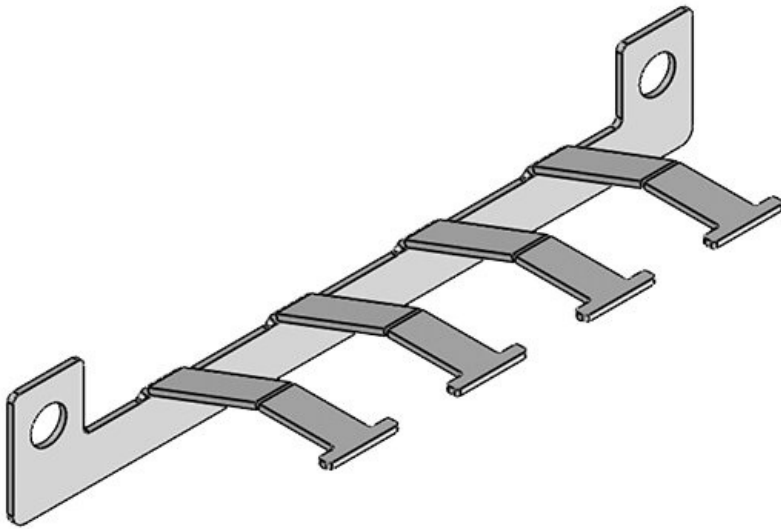

Sipariş No.	36524	Yükseklik	19,5 mm
EAN	4251269303043	Montaj yüksekliği	19,5 mm
Paket içi miktarı	5	Çivata delik adetleri	2
Kablo adet sayısı	4	Civata delik çapları	6 mm
Uzunluk L1	115 mm	Diş adetleri	4
Uzunluk L2	103 mm	İçin uygun:	KEL-ER 16, KEL-ER-E4, KEL 16, KEL-E4, KEL-U 16, KEL-QUICK 16, KEL-QUICK-E4, KEL-BES 16, KEL-BES-S 16, KEL-DPZ 16
Genişlik	35 mm