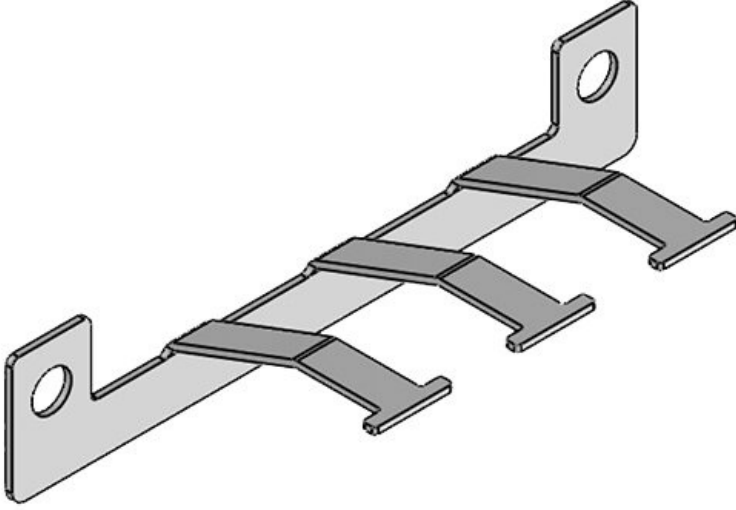

KEL-EMC 10

Sipariş No.	36522	Yükseklik	19,5 mm
EAN	4251269303	Montaj yüksekliği	19,5 mm
	036	Çivata delik adetleri	2
Paket içi miktarı	5	Civata delik çapları	6 mm
Kablo adet sayısı	3	Diş adetleri için uygun:	3
Uzunluk L1	95 mm		KEL-ER 10, KEL-ER-E3, KEL 10, KEL-E3, KEL-U 10, KEL-FG-E3, KEL-QUICK 10, KEL-QUICK-E3, KEL-BES 10, KEL-BES-S 10
Uzunluk L2	83 mm		
Genişlik	35 mm