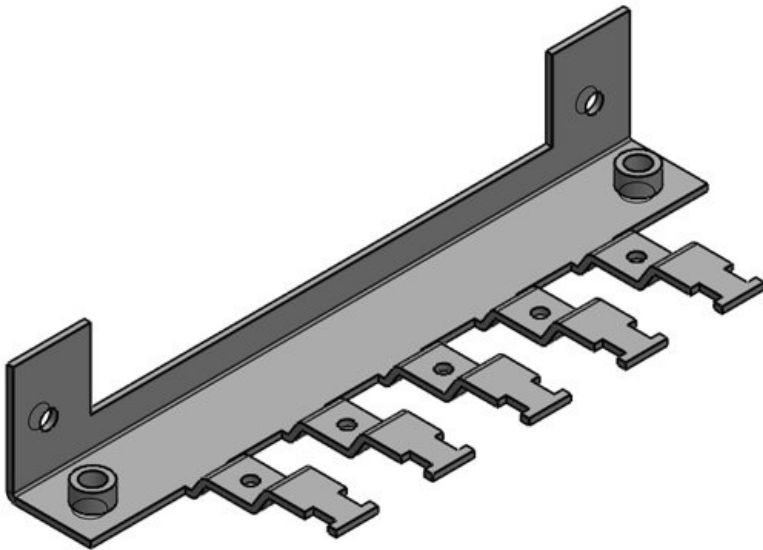

KEL-EMC kablo tutucuları

kablo girişlerinde EMC yönlendirme

RoHS
compliant

REACH
COMPLIANCE

Made in
Germany

Kablo girişlerindeki oluşan arızaları yönlendirme amaçlı kullanılır. Kabloların mantosundan sızdırmazlık sağlar ve gerilme azaltılır. Ekranların teması pano/kutuların iç kısmında gerçekleşir. Böylelikle şartlara uygun iki uygulama birbirinden ayrılır.

EMC çerçevelerin donatılması 16 mm'ye kadar olan EMC ekranlama klemensleri ile yapılır. Klemens çapları müşteri isteğine göre kısa sürede temin edilir. Çerçevelerde M5 ve M6 bağlantıları mevcut.

Teknik datalar

Malzeme	Çelik, galvanik çinko kaplama Paslanmaz Çelik
Özellikler	titreşime dayanıklıdır
Montaj şekli	Civata

Avantajlar

- Geniş temas alanına sahip - özellikle boyalı yüzeyler için çok uygun
- Kablo giriş çerçeveleri ile kullanılır
- Kabloda sadece gerilmeyi azaltmak için, yani klemenssiz de sipariş edilebilir
- Örgülü band veya PE-kabloları için M6 bağlantısı (KEL-EMC-Z)
- Doğrudan, kolay ve hızlı temas
- Yer tasarrufu. İki sıra kullanıldığında 10 kablo'ya kadar
- EMC rakorları yerine kullanılır, soketli kablolara da uygun

Ürün tipleri ve boyutları

KEL-EMC-Z 24|5

Sipariş No.	36527	Genişlik	56 mm
EAN	4251269303	Yükseklik	28 mm
	074	Montaj	28 mm
Paket içi miktarı	1	yüksekliği	
Klemens adet sayısı	5	Delikler	M5 / M6
Kablo adet sayısı	5	Çivata delik adetleri	2
Uzunluk L1	147 mm	Diş adetleri için uygun:	5
Uzunluk L2	130 mm		KEL-ER 24, KEL-ER-E5, KEL 24, KEL-E5, KEL-U 24, KEL-FG-E5, KEL-QUICK 24, KEL-QUICK-E5, KEL-BES-24, KEL-BES-S 24, KEL-DPZ 24, KEL-DPZ-E, KEL-DPU 24