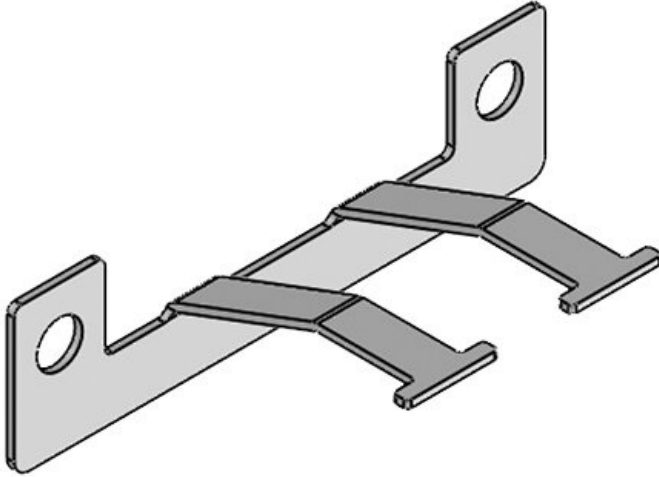

KEL-EMC-B

Sipariş No.	36520	Yükseklik	19,5 mm
EAN	4251269303	Montaj yüksekliği	19,5 mm
	029	Çivata delik adetleri	2
Paket içi miktarı	5	Civata delik çapları	6 mm
Kablo adet sayısı	2	Diş adetleri için uygun:	2
Uzunluk L1	70 mm		KEL-ER-B, KEL-ER-E2, KEL-B, KEL-E2, KEL-U-B, KEL-FG-E2, KEL-QUICK-B, KEL-QUICK-E2, KEL-DPZ-B
Uzunluk L2	58 mm		
Genişlik	35 mm