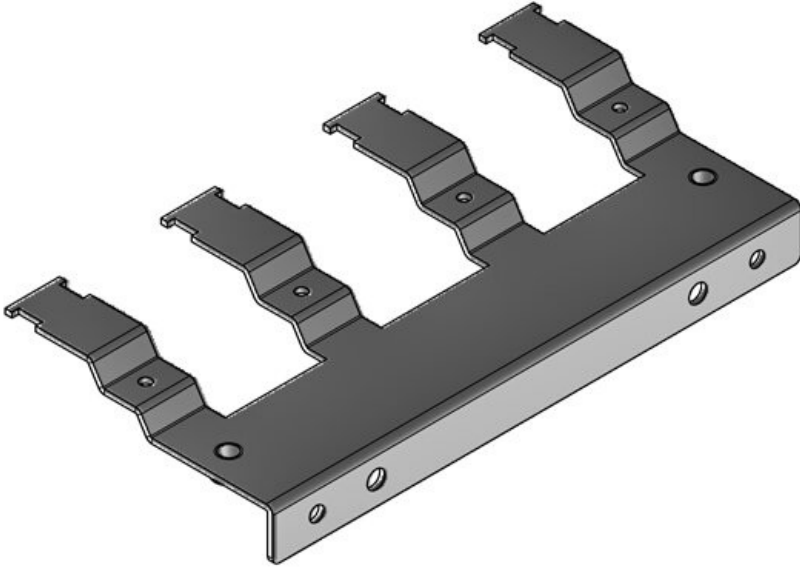

KEL-EMC kablo tutucuları

kablo girişlerinde EMC yönlendirme

RoHS
compliant

REACH
COMPLIANCE

Made in
Germany

Kablo girişlerindeki oluşan arızaları yönlendirme amaçlı kullanılır. Kabloların mantosundan sızdırmazlık sağlar ve gerilme azaltılır. Ekranların teması pano/kutuların iç kısmında gerçekleşir. Böylelikle şartlara uygun iki uygulama birbirinden ayrılır.

Malzeme	Çelik, galvanik çinko kaplama Paslanmaz Çelik
Özellikler	titreşime dayanıklıdır
Montaj şekli	Civata

Avantajlar

- Geniş temas alanına sahip - özellikle boyalı yüzeyler için çok uygun
- Kablo giriş çerçeveleri ile kullanılır
- Kabloda sadece gerilmeyi azaltmak için, yani klemenssiz de sipariş edilebilir
- Örgülü band veya PE-kabloları için M6 bağlantısı (KEL-EMC-Z)
- Doğrudan, kolay ve hızlı temas
- Yer tasarrufu. İki sıra kullanıldığında 10 kablo'ya kadar
- EMC rakorları yerine kullanılır, soketli kablolara da uygun

Ürün tipleri ve boyutları

KEL-EMC-Z 24|5

Sipariş No.	36527	Genişlik	56 mm
EAN	4251269303	Yükseklik	28 mm
	074	Montaj	28 mm
Paket içi miktarı	1	yüksekliği	
Klemens adet sayısı	5	Delikler	M5 / M6
Kablo adet sayısı	5	Çivata delik adetleri	2
Uzunluk L1	147 mm	Diş adetleri için uygun:	5
Uzunluk L2	130 mm		KEL-ER 24, KEL-ER-E5, KEL 24, KEL-E5, KEL-U 24, KEL-FG-E5, KEL-QUICK 24, KEL-QUICK-E5, KEL-BES-24, KEL-BES-S 24, KEL-DPZ 24, KEL-DPZ-E, KEL-DPU 24

Sipariş No.	36525	Genişlik	56 mm
EAN	4251269303	Yükseklik	28 mm
	050	Montaj	28 mm
Paket içi miktarı	1	yüksekliği	
Klemens adet sayısı	4	Delikler	M6 / M5
Kablo adet sayısı	4	Çivata delik adetleri	2
Uzunluk L1	120 mm	Diş adetleri için uygun:	4
Uzunluk L2	103 mm		KEL-ER 16, KEL-ER-E4, KEL 16, KEL-E4, KEL-U 16, KEL-QUICK 16, KEL-QUICK-E4, KEL-BES 16, KEL-BES-S 16, KEL-DPZ 16