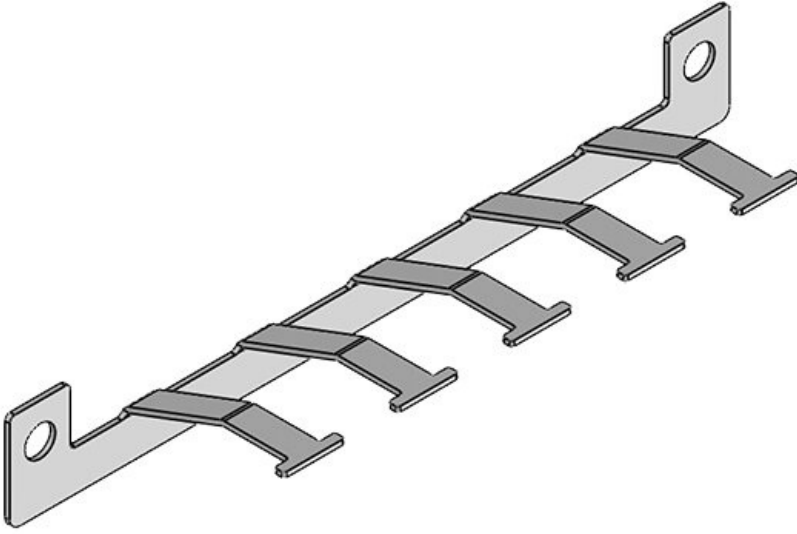

Sipariş No.	36526	Yükseklik	19,5 mm
EAN	4251269303067	Montaj yüksekliği	19,5 mm
Paket içi miktarı	5	Çivata delik adetleri	2
Kablo adet sayısı	5	Civata delik çapları	6 mm
Uzunluk L1	142 mm	Diş adetleri	5
Uzunluk L2	130 mm	İçin uygun:	KEL-ER 24, KEL-ER-E5, KEL 24, KEL-E5, KEL-U 24, KEL-FG-E5, KEL-QUICK 24, KEL-QUICK-E5, KEL-BES 24, KEL-BES-S 24, KEL-DPZ 24, KEL-DPZ-E, KEL-DPU 24
Genişlik	35 mm