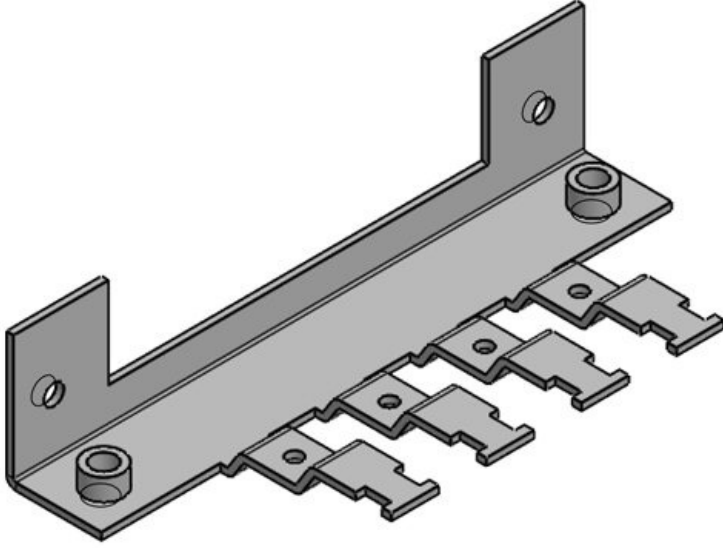

KEL-EMC kablo tutucuları

kablo girişlerinde EMC yönlendirme

RoHS
compliant

REACH
COMPLIANCE

Made in
Germany

Kablo girişlerindeki oluşan arızaları yönlendirme amaçlı kullanılır. Kabloların mantosundan sızdırmazlık sağlar ve gerilme azaltılır. Ekranların teması pano/kutuların iç kısmında gerçekleşir. Böylelikle şartlara uygun iki uygulama birbirinden ayrılır.

Malzeme	Çelik, galvanik çinko kaplama Paslanmaz Çelik
Özellikler	titreşime dayanıklıdır
Montaj şekli	Civata

Avantajlar

- Geniş temas alanına sahip - özellikle boyalı yüzeyler için çok uygun
- Kablo giriş çerçeveleri ile kullanılır
- Kabloda sadece gerilmeyi azaltmak için, yani klemenssiz de sipariş edilebilir
- Örgülü band veya PE-kabloları için M6 bağlantısı (KEL-EMC-Z)
- Doğrudan, kolay ve hızlı temas
- Yer tasarrufu. İki sıra kullanıldığında 10 kablo'ya kadar
- EMC rakorları yerine kullanılır, soketli kablolara da uygun

Ürün tipleri ve boyutları

KEL-EMC-Z 24|5

Sipariş No.	36527	Genişlik	56 mm
EAN	4251269303	Yükseklik	28 mm
	074	Montaj	28 mm
Paket içi miktarı	1	yüksekliği	
Klemens adet sayısı	5	Delikler	M5 / M6
Kablo adet sayısı	5	Çivata delik adetleri	2
Uzunluk L1	147 mm	Diş adetleri için uygun:	5
Uzunluk L2	130 mm		KEL-ER 24, KEL-ER-E5, KEL 24, KEL-E5, KEL-U 24, KEL-FG-E5, KEL-QUICK 24, KEL-QUICK-E5, KEL-BES-24, KEL-BES-S 24, KEL-DPZ 24, KEL-DPZ-E, KEL-DPU 24

Sipariş No.	36525	Genişlik	56 mm
EAN	4251269303	Yükseklik	28 mm
	050	Montaj	28 mm
Paket içi miktarı	1	yüksekliği	
Klemens adet sayısı	4	Delikler	M6 / M5
Kablo adet sayısı	4	Çivata delik adetleri	2
Uzunluk L1	120 mm	Diş adetleri için uygun:	4
Uzunluk L2	103 mm		KEL-ER 16, KEL-ER-E4, KEL 16, KEL-E4, KEL-U 16, KEL-QUICK 16, KEL-QUICK-E4, KEL-BES 16, KEL-BES-S 16, KEL-DPZ 16